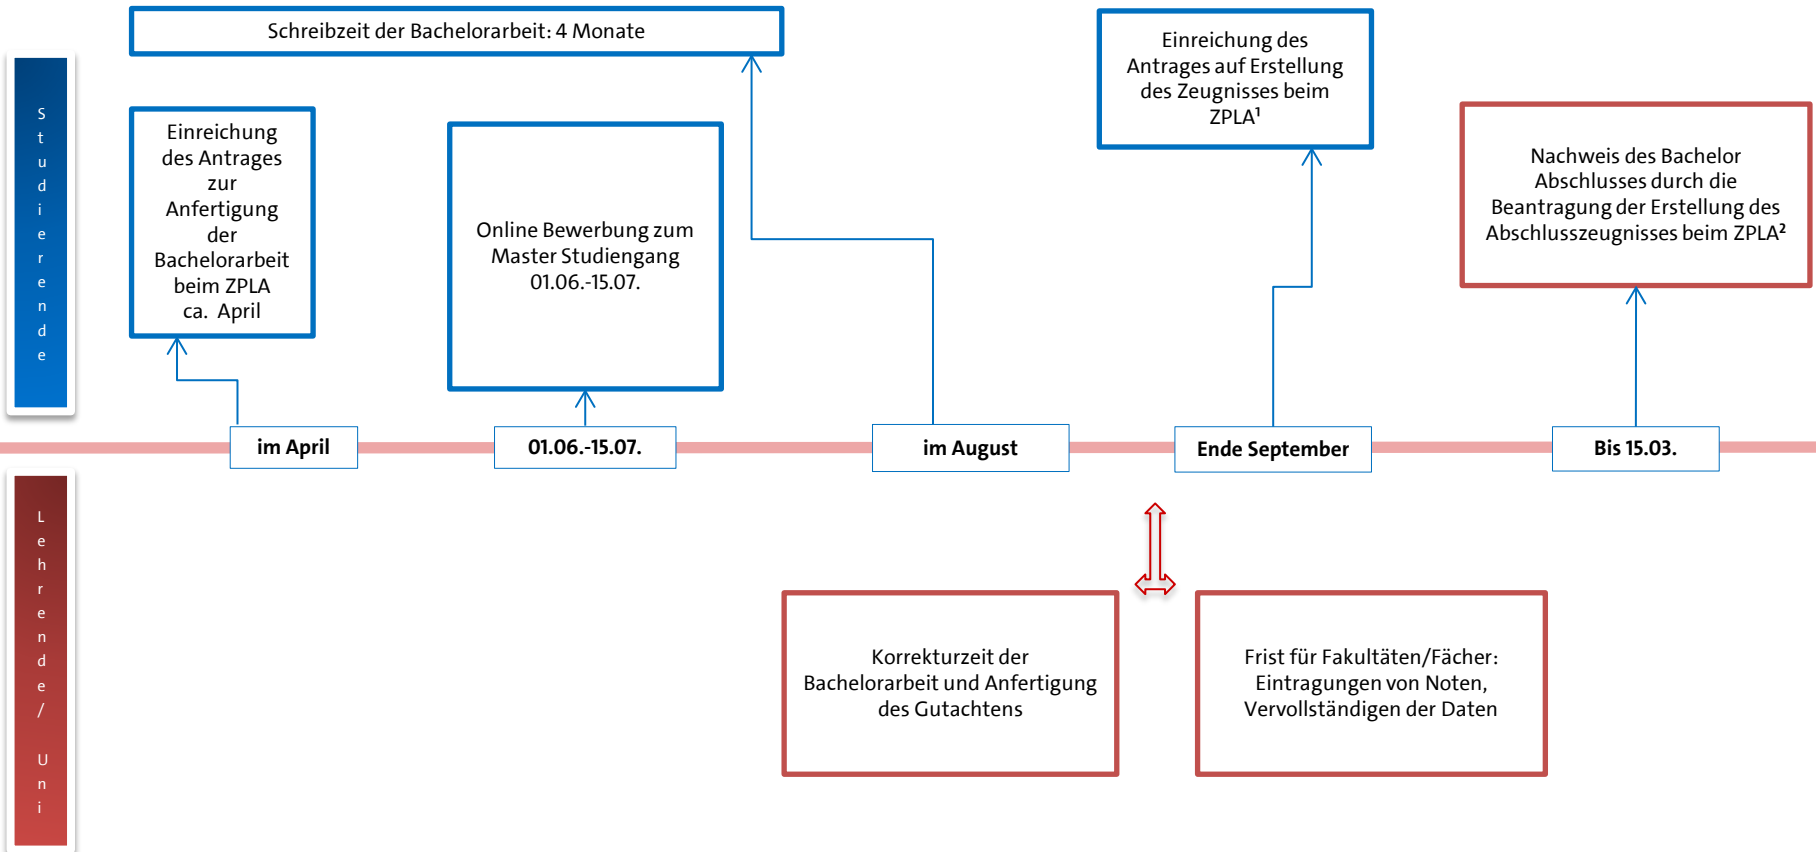

Vom ZPLA empfohlener Ablaufplan des Bachelor Abschlussmoduls innerhalb der Regelstudienzeit
Übergang in den Master Studiengang zum 01.10.

¹ Zeugniserstellung wird mehrere Wochen dauern. Bei einem unvollständigen Leistungskonto in STiNE ist eine Erstellung des Zeugnisses nicht möglich – bitte deshalb stets prüfen!
² Service für Studierende, für die Bachelorabsolventen der Uni HH übermittelt das ZPLA den Abschluss und es ist keine Zeugnislage notwendig (Vorausgesetzt der Zeugnisantrag liegt dem ZPLA vor!)